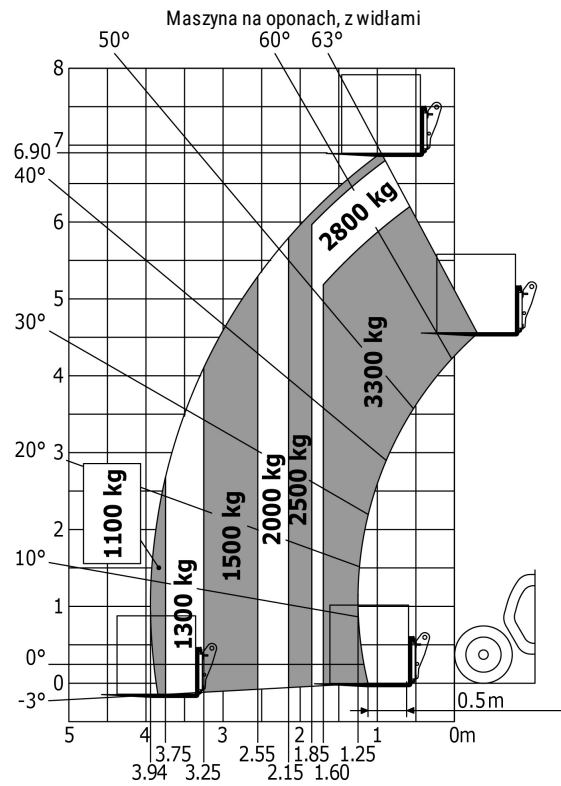

Wykresy obciążenia