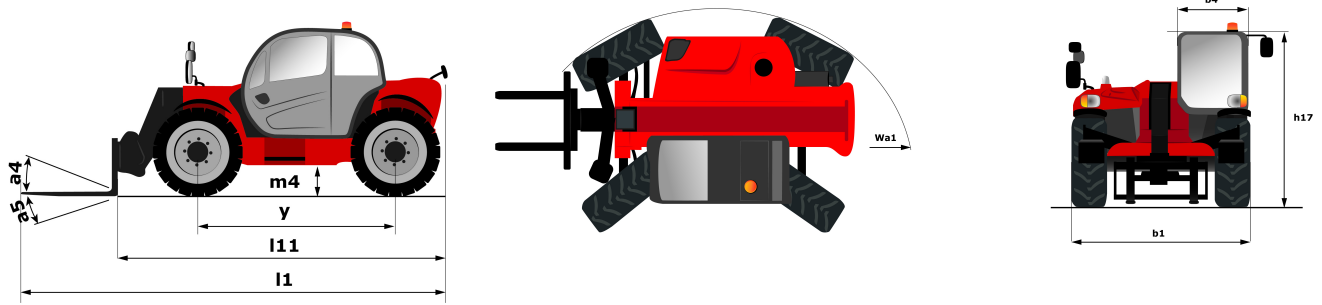

Rysunek wymiarowy